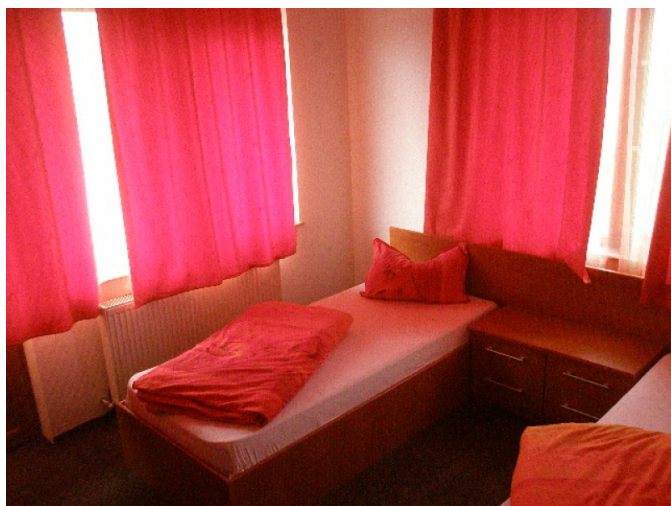

Pensiunea Catalin 3***

Localitate: Baile 1 Mai
Judet: Bihor
Zona turistica: Crisana
Nr. camere: 16
Capacitate totala: 34

Baile 1 Mai nr. 15/A, jud. Bihor

Pers. contact: Hirca Paul

Situata in centrul localitatii Baile 1 Mai, la 5(cinci) kilometri de centrul orasului ORADEA, pensiunea "Catalin" dispune de 34 locuri de cazare impartite in 16 camere, astfel: 10 camere matrimoniale, 4camere a doua paturi si 2 camere a cate 3 paturi.

Printre facilitatile pensiunii se numara parcare pazita, internet wireless,etc. Locatia este orientata spre turismul de business, fiind deschisa tot timpul anului.

Pentru clientii casei pretul ramane neschimbat chiar si in perioada sezonului estival, adica 60 lei/camera de 1 sau 2 persoane. Receptia are o suprafata de 100 mp, dotata cu TV LCD, PC, FAX, etc. si poate fi folosita ca si sala de conferinta. Micul dejun este optional si costa 10 lei /persoana.