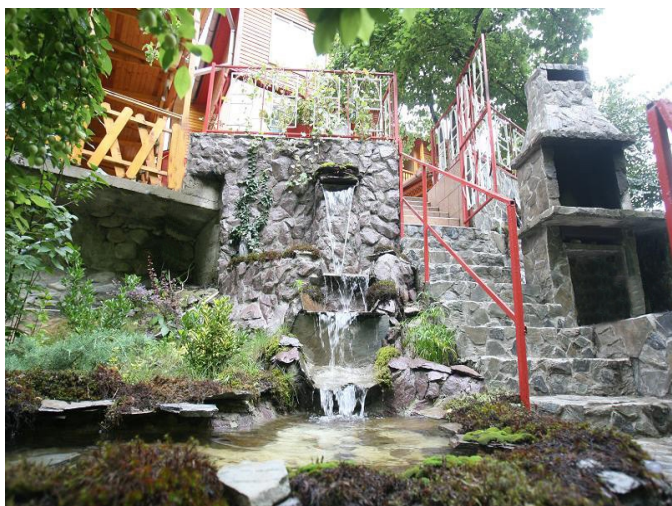

Pensiunea Casa Crina 3***

Localitate: Baile Herculane
Judet: Caras Severin
Zona turistica: Valea Cernei

Baile Herculane, Str. Castanilor nr. 25A, jud. Caras Severin

Nr. camere: 9
Capacitate totala: 19

Pers. contact: D-na.Crina Dragulescu

Pensiunea Casa Crina dispune de camere personalizate, cu: doua, trei locuri si/ sau apartament, in care dorim sa va simtiti foarte bine si de aceea venim in intampinarea clientilor cu cel mai bun pret! Oferta o vom realiza impreuna, in functie de perioada pe care doriti sa o petreceti la noi, de numarul de camere si/ sau numarul de persoane, astfel incat toata lumea sa fie multumita, cine a stat o data la Casa Crina va dori sa stea mereu!

Pe langa calitate si "cel mai bun pret", Pensiunea Casa Crina va ofera si cele mai bune conditii pentru recreerea dumneavoastra in bazinul cu apa termala situat pe malul raului Cerna, incercati si o sa realizati ca este absolut inedit, puteti sa petreceti timpul sau sa serviti masa pe una din terasele amenajate in mijlocul naturii unde peisajul este de vis.

Tot din pachetul pe care vi-l oferim, la cerere se poate realiza, cu programare si masaj.

Va asteptam!