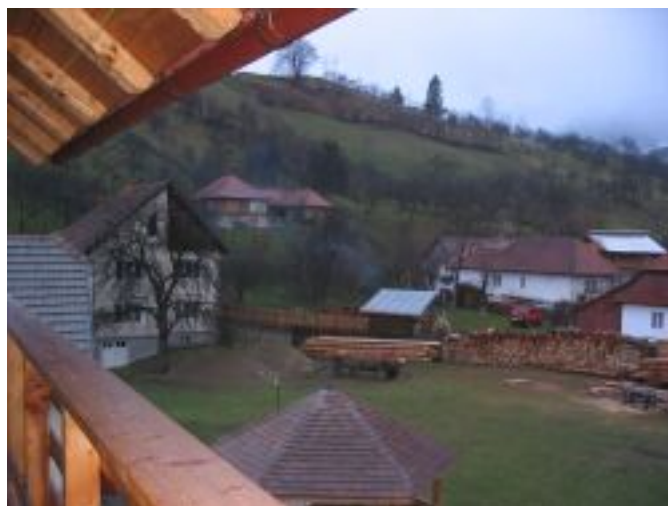

Pensiunea Belvedere 2**

Localitate: Bran
Judet: Brasov
Zona turistica: Bran Moeciu

Bran-Poarta 337A, jud. Brasov

Nr. camere: 8
Capacitate totala: 16

Pers. contact: Leontina Zecheru

Situata la 1,5 km de Bran, Pensiunea Belvedere ofera confort la standarde occidentale, cu preturi accesibile turistului roman.

- incalzire centrala (2 centrale proprii); acces la bucatarie (echipata complet cu aragaz, frigider etc.);
- sala de mese si jocuri de 24 de locuri, dotata cu televizor si carti de joc, table,
- curte mare cu livada, foisor si gratar pentru petreceri in aer liber, - jocuri campenesti, bai de soare, un spatiu de parcare suficient de mare si cu siguranta absoluta.

Posibilitati de destindere in aer liber: trasee pentru plimbări de agrement cu carute trase de cai sau sanii pe timpul iernii; ski la 2 km.

Facilitati

- ✓ Gratar
- ✓ Masa la cerere / pensiune completa
- ✓ Incalzire centrala
- ✓ Parcare
- ✓ Organizare evenimente
- ✓ TV
- ✓ Loc de joaca pentru copii