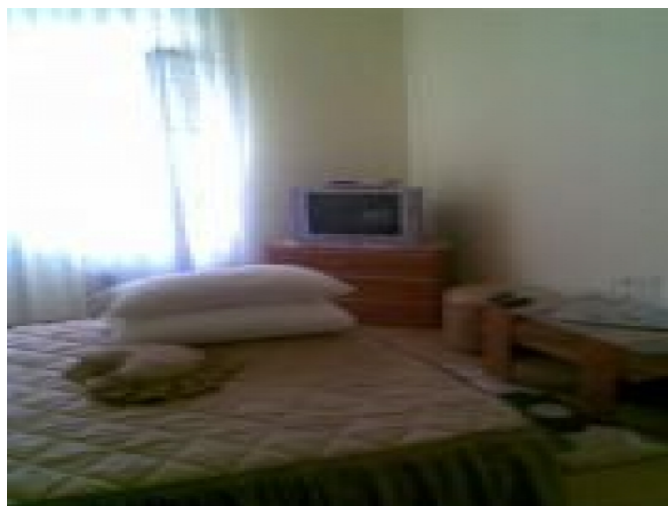

Pensiunea Dubova 3***

Localitate: Dubova
Judet: Mehedinti
Zona turistica: Cazanele Dunarii Portile de Fier
Nr. camere: 4
Capacitate totala: 12

Str. Dunarii nr.16, jud. Mehedinti

Web: www.pensiunea-dubova.ro
Pers. contact: Terescu Ovidiu Razvan

Padurile din zona Dubovei au un fond cinegetic deosebit de bogat si variat. In sezon cei autorizati pot vana iepuri, vulpi, lupi, mistreti, capriori, iar cu autorizatie speciala cerbi si ursi. Prin traditie se practica vanatoarea la goana sau la panada.

Pestera Veterani este o alta atractie pentru cei ce fac o excursie cu barca (pestera este accesibila numai pe apa). De mici dimensiuni usor de vizitat a fost locuita de om inca de acum 400.0000 de ani si din antichitate pana in evul mediu a fost folosita in scopuri militare. Stiatii ca este prima peștera cartata din lume?

Sporturi extreme: motocros, turismul de aventura.

Spatiile de cazare sunt amenajate la etajul 1 al cladirii compuse din 4 camere, prevazute cu grup sanitar pentru fiecare camera. Suprafata camerelor de cazare este de 12,50 mp (3 camere cu paturi duble, o camera cu 2 paturi simple).

Accesul la etaj se face prin scara de acces, unde este amenajata o terasa acoperita. La etaj este un hol de acces in camere, terasa acoperita de la etaj cu acces direct din curte, este amenajata