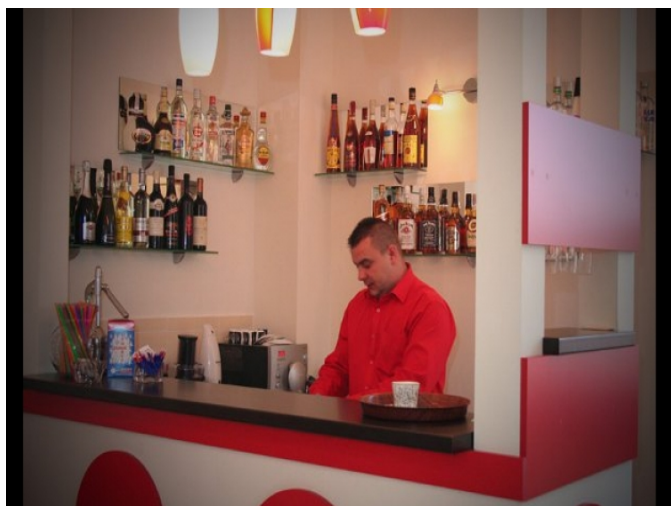

Pensiunea Clasic 4****

Localitate: Floresti
Judet: Cluj
Zona turistica: Apuseni

Floresti, str Florilor nr.138/A, jud. Cluj

Nr. camere: 8
Capacitate totala: 17

Pers. contact: Doina Cosma

Pensiunea CLASIC se afla la 6 km de Cluj Napoca, din E60 spre Oradea in comuna Floresti, intr-o zona noua dar totusi pitoreasca, in apropierea padurii.

Disponem de 6 camere cu pat matrimonial, 1 apartament si o camera single, cu bai proprii, mini bar, tv, wireless, uscator de par, dotari de ultima ora.

Micul dejun este inclus in pretul camerei.

Mai dispunem de salon pentru servirea mesei, bar, doua terase, serviciile sunt de cea mai buna calitate.

Facilitati