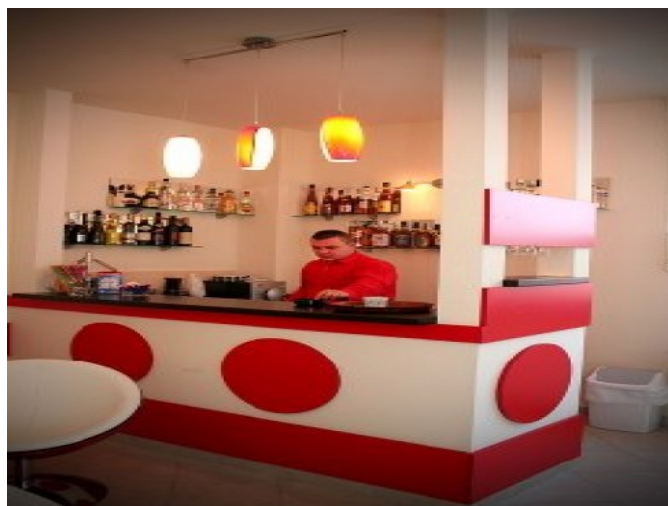

Pensiunea Clasic 4****

Localitate: Floresti
Judet: Cluj
Zona turistica: Apuseni

Floresti, str Florilor nr.138/A, jud. Cluj

Nr. camere: 8
Capacitate totala: 17

Pers. contact: Doina Cosma

Pensiunea CLASIC se afla la 6 km de Cluj Napoca, din E60 spre Oradea in comuna Floresti, intr-o zona noua dar totusi pitoreasca, in apropierea padurii.

Disponem de 6 camere cu pat matrimonial, 1 apartament si o camera single, cu bai proprii, mini bar, tv, wireless, uscator de par, dotari de ultima ora.

Micul dejun este inclus in pretul camerei.

Mai dispunem de salon pentru servirea mesei, bar, doua terase, serviciile sunt de cea mai buna calitate.

Facilitati