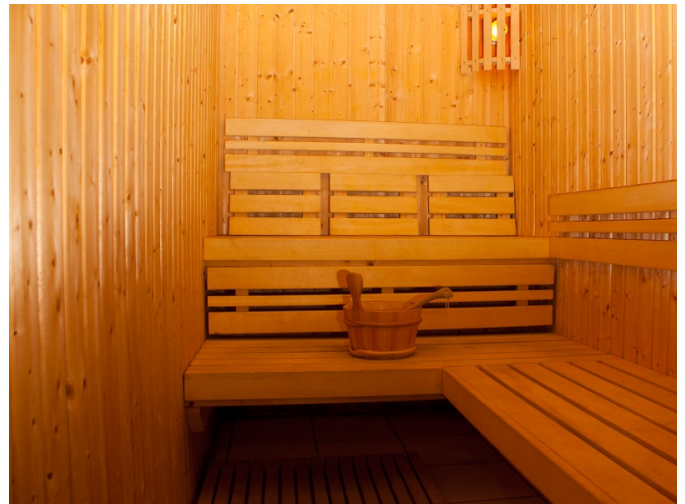

Pensiunea Beatrice este situata la 3 km fata de Mall Ramnicu Valcea pe comunicatia Ramnicu Valcea - Olanesti.

Structura si dotari:

- 7 camere (5 cu doua paturi single si 2 cu pat dublu), cu grup sanitar propriu, aer conditionat, Tv si internet;
- restaurant pentru 50 de persoane cu posibilitatea de a organiza mese festive.
- sala de conferinte pentru 20 de persoane cu acces la internet;
- piscina acoperita si incalzita;
- sala fitness;
- sauna;
- masaj;
- 2 grupuri sanitare de serviciu;
- 10 locuri parcare;
- gratar in curtea pensiunii.