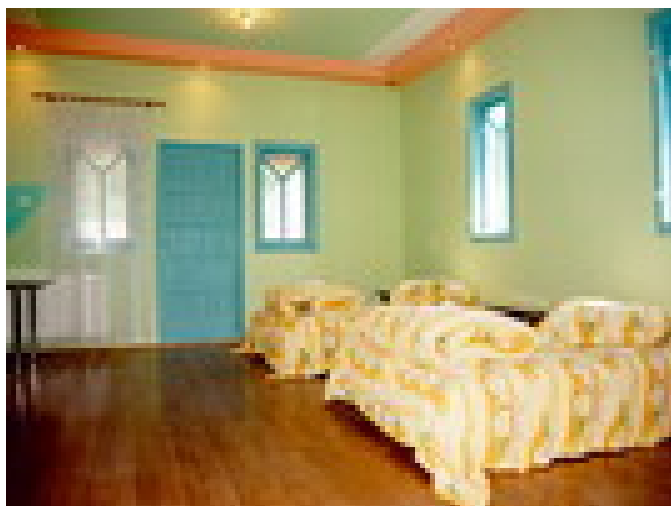

Pensiunea Cornel 2**

Localitate: Rasinari
Judet: Sibiu
Zona turistica: Sibiu si Marginimea Sibiului

str.Dosului nr.482

Nr. camere: 5
Capacitate totala: 22

Pers. contact: Birza

Ca un sal scapat de pe umerii inalti ai Cindrelului, sirul caselor din Rasinari imbraca malurile Stezei si Vaii Caselor de multe secole. Una dintre cele mai reprezentative vetre de locuire din salba unica a mariginimii Sibiului, Rasinarii si mai ales oamenii sai - oieri, lucratori ai padurilor ce-l impresoara - este si locul de obarsie a multor personalitati ale culturii neamului.