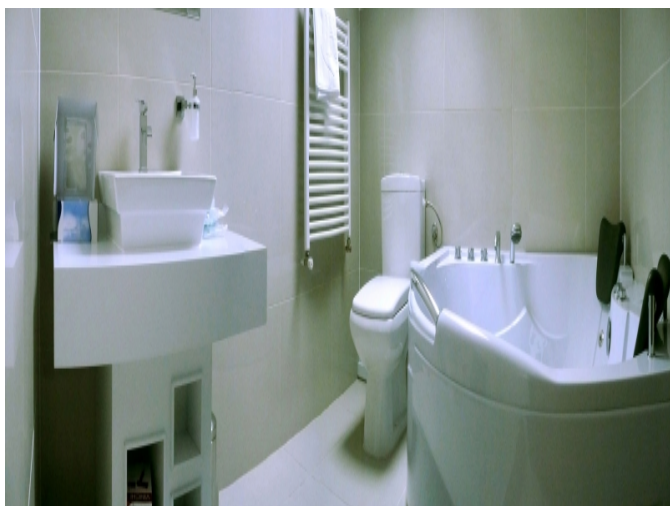

Pensiunea Elenis 3***

Localitate: Sfantu Gheorghe (CV)
Judet: Covasna
Zona turistica: Tinutul Secuiesc

Paius David nr.24

Nr. camere: 8
Capacitate totala: 16

Pers. contact: Schrek Tibold

Pensiunea Elenis, aflata la *poarta principala* a orasului, la intrarea dinspre Brasov, te asteapta cu 8 camere comode, amenajate sa-ti ofere tot confortul necesar.

Atmosfera fiecarei camere este unica, trecand de la clasic prin business-class si pana la cel erotic, ademenind clientii care ne viziteaza.

Baia cu jacuzzi ce apartine *Apartamentului Imperial* poate fi o sursa de regenerare atat a sufletului cat si a trupului.