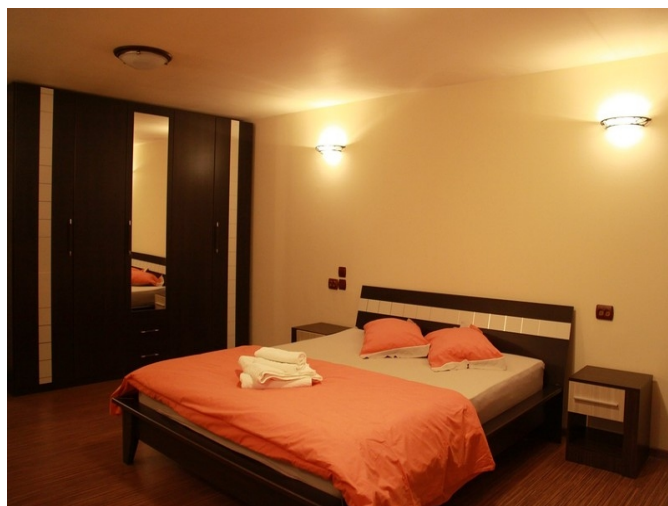

Pensiunea Casa Romana Sibiu 3***

Localitate: Sibiu
Judet: Sibiu
Zona turistica: Sibiu si Marginimea Sibiului

Sibiu, str. General Magheru nr. 40, jud. Sibiu

Nr. camere: 9
Capacitate totala: 22

Pers. contact: Ivanciuc Remus

Amenajata in anul 2008, sub acoperisul unei case sasesti din centrul istoric al Sibiului, la un pas de biserica romano-catolica Ursuline, pensiunea inspira un aer relaxant, beom si cultural.

Facilitati

Tip camera	Pret / camera	Pret / Single	Pret / Weekend
Camera dubla	95 RON		
Camera single	100 RON		

Nota:

- Tarifele sunt pe tip de camera / noapte.

Retea	Semnal			
 Orange Vodafone Cosmote		 Internet pentru turisti: Wireless:		DA DA
 Acces rutier: Starea drumurilor: Acces feroviar:		1 Buna DA	 Echitatie: Piscina:	NU NU