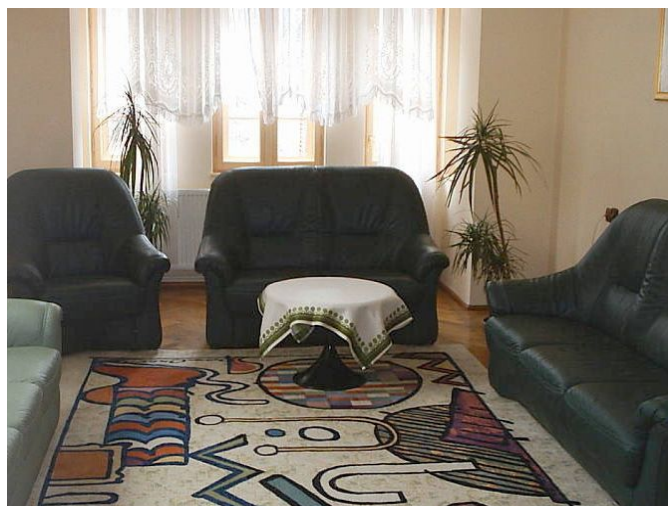

Pensiunea Micsunica 3***

Localitate: Sinaia
Judet: Prahova
Zona turistica: Valea Prahovei

Sinaia, str. Avram Iancu, nr. 47, jud. Prahova

Nr. camere: 10
Capacitate totala: 20

Pers. contact: Antoaneta Nistreanu

Pensiunea Micsunica Sinaia pune la dispozitia turistilor 8 spatii de cazare structurate astfel:

- 6 camere double matrimoniale sau twin
- 2 apartamente

Spatiile de cazare sunt dotate cu grupuri sanitare, tv si cablu tv.