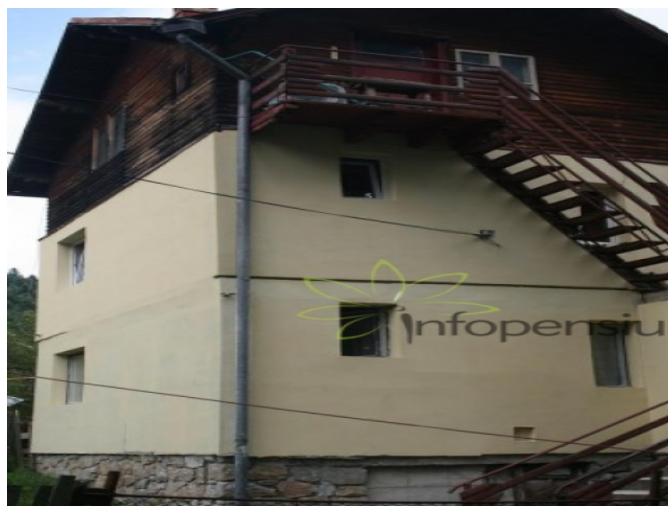

## Vila UnGratar 3\*\*\*

Localitate: Sinaia  
Judet: Prahova  
Zona turistica: Valea Prahovei  
Nr. camere: 3  
Capacitate totala: 10

Privighetorilor nr.74

Web: <http://www.sinaiacazare.ro>  
Pers. contact: Cojocaru Andrei

Daca vrei sa te retragi in natura, ai nimerit unde trebuie! :)

Cazare intr-o zona montana linistita la o distanta de 2km fata de Dn1 (de la primul sens giratoriu de pe Dn1 aflat la hotel International).