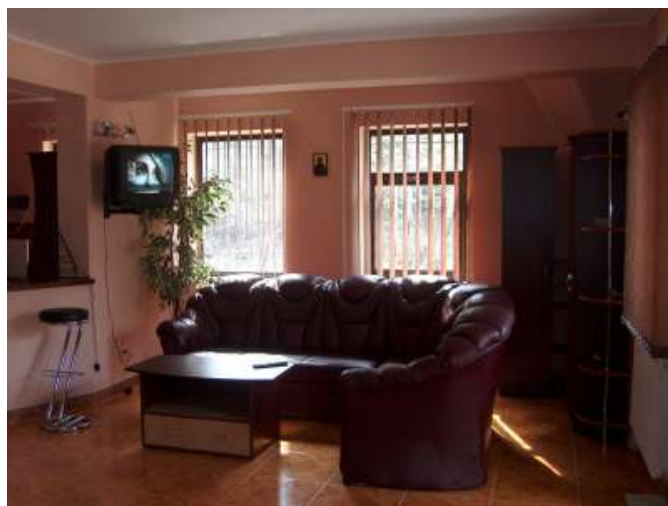

Vila este dotata corespunzator.

Beneficiati de toate conditiile petrecerii unei vacante minunate.

La etaj exista 2 dormitoare cu pat matrimonial, tv cablu, terasa, baie serviciu iar la parter o sufragerie cu doua canapele duble extensibile, tv cablu, baie cu dus, centrala proprie pe gaz, bucatarie dotata cu toata aparatura, terasa, in exteriorul vilei gasiti foisor, barbeque, balansoar, garaj, loc de parcare curte inchisa, 800 mp de gazon.