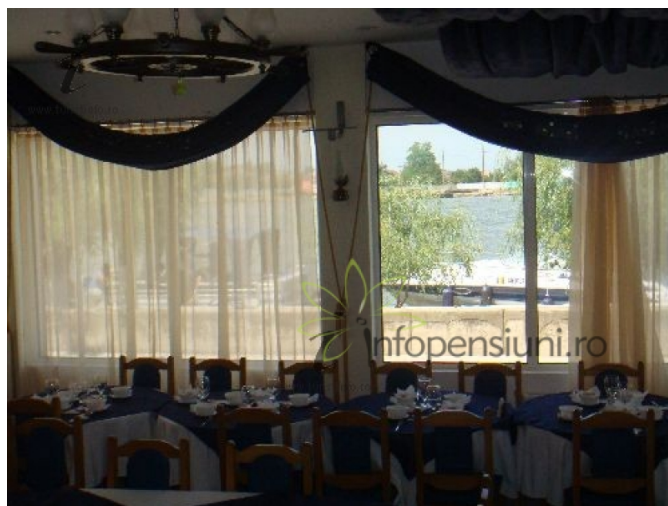

Pensiunea Marina 4****

Localitate: Sulina
Judet: Tulcea
Zona turistica: Delta Dunarii

SULINA, STR.I, NR.128, JUD. TULCEA

Nr. camere: 8
Capacitate totala: 22

Pers. contact: Laura Petrovici

Clasificata cu 4 stele si construita intr-un stil arhitectonic cu motive marinaresti, Pensiunea Marina este situata pe malul drept al bratului Sulina, in centrul orasului Sulina, pe faleza fluviului.

Constructia este finalizata in 2006 si a fost destinata activitatilor turistice.

Ofera 22 de locuri de cazare in 10 camere, astfel: 4 camere duble cu pat matrimonial, 2 camere duble cu paturi de 1 persoana, 2 apartamente cu cate 4 locuri.

Camerele sunt prevazute cu grup sanitar propriu, aer conditionat, apa calda si caldura de la centrala proprie, minibar (frigider), televizor, televiziune prin cablu, telefon, internet wireless, uscator de par.

La parterul pensiunii exista o sala de mese cu 40 de locuri (dotata cu aer conditionat, purificator de aer, dozator de apa, 2 televizoare, sistem home cinema) si un bar, iar la etajul 2 exista o terasa cu vedere panoramica asupra imprejurimilor.

La cerere bucataria ofera mancaruri traditionale pescaresti precum si selectii din bucatariile internationale. Bucataria, prevazuta cu purificator de apa si complet utilata poate fi folosita de catre