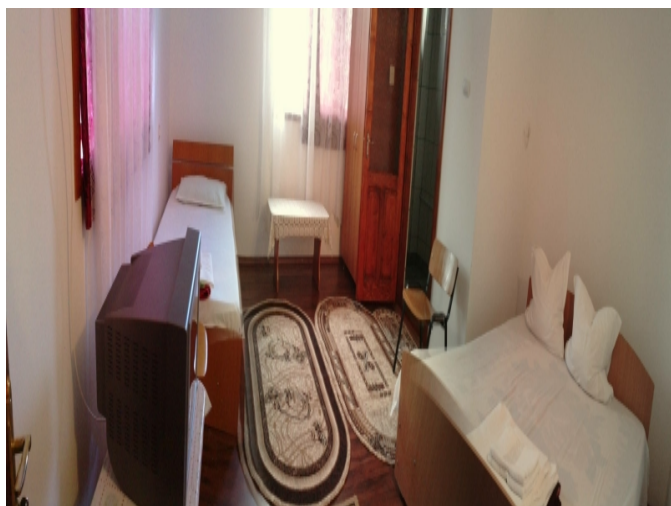

Vila Maxim 2**

Localitate: Sulina
Judet: Tulcea
Zona turistica: Delta Dunarii

Sulina, str A 4 nr. 154, jud. Tulcea

Nr. camere: 8
Capacitate totala: 20

Pers. contact: Maxim

Casa Maxim este situata in centrul orasului, are 8 camere la vila si 2 la apartament. Distaanta pana la restaurantele si terasele de la faleza dunarii, portul orasului, catre obiective turistice din Sulina, muzeu, piata, supermarket este de 300 metri.

La plaja se poate ajunge pe jos in 30 de min sau cu microbuzul timp 10 min. Apartamentul este situat in apropierea vilei este format din 2 camere si este dotat cu frigider, aragaz, Tv, boiler electric.

La cerere va putem oferi plimbare cu barca in delta dunarii.

Facilitati cazare: frigider in unitate, internet wireless, gradina/curte, acces la bucatarie, terasa, ferma proprie, foisor in curte

Facilitati camere: internet in camera, baie in camera