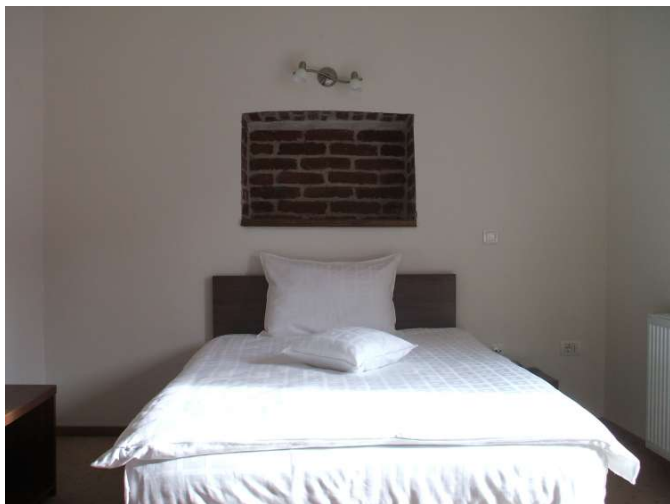

Pensiunea Casa Celia 3***

Localitate: Timisoara
Judet: Timis
Zona turistica: Banat

com. Bucovat, nr. 375, jud. Timis

Nr. camere: 9
Capacitate totala: 14

Pers. contact: Slusarciuc Nelu

Pensiunea Casa Celia, este situata in comuna Bucovat, intr-o zona nepoluata, intre raurile Bega si Timis in plina Campie a Timisului, la o altitudine de 95m si la o distanta de 12km fata de orasul Timisoara.

Disponem de 14 locuri de cazare. Un apartament foarte spatios, cu salon si dormitor.

Patru camere cu pat de o persoana si patru camere cu paturi matrimoniale. Camerele sunt dotate cu:

- televizor,
- mini frigider cu bar,
- aer conditionat,
- telefon,
- internet.