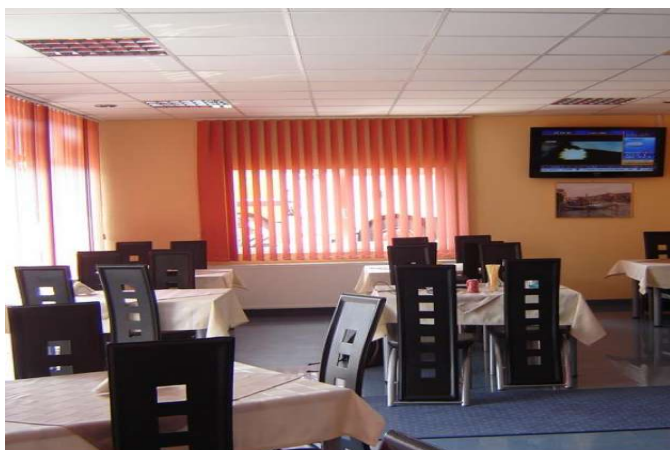

Poziționată la intrare în Timișoara dinspre Lugoj pe DN 70 , la cateva minute de centrul financiar al orașului și la doar câteva minute de AEROPORTUL TIMIȘOARA, Pensiunea VENEZIA te întâmpină cu o atmosferă zveltă și modernă oferind confortul necesar atât prin poziționare cât și prin interioarele de un bun gust desăvârșit.

Pensiunea Venezia Timisoara le pune la dispozitie tuturor acelor care ii calca pragul urmatoarele servicii:

- # acces wireless internet
- # televiziune prin cablu
- # linie telefonica cu acces national si international
- # climatizare individuala
- # mini-bar
- # receptie 24/7